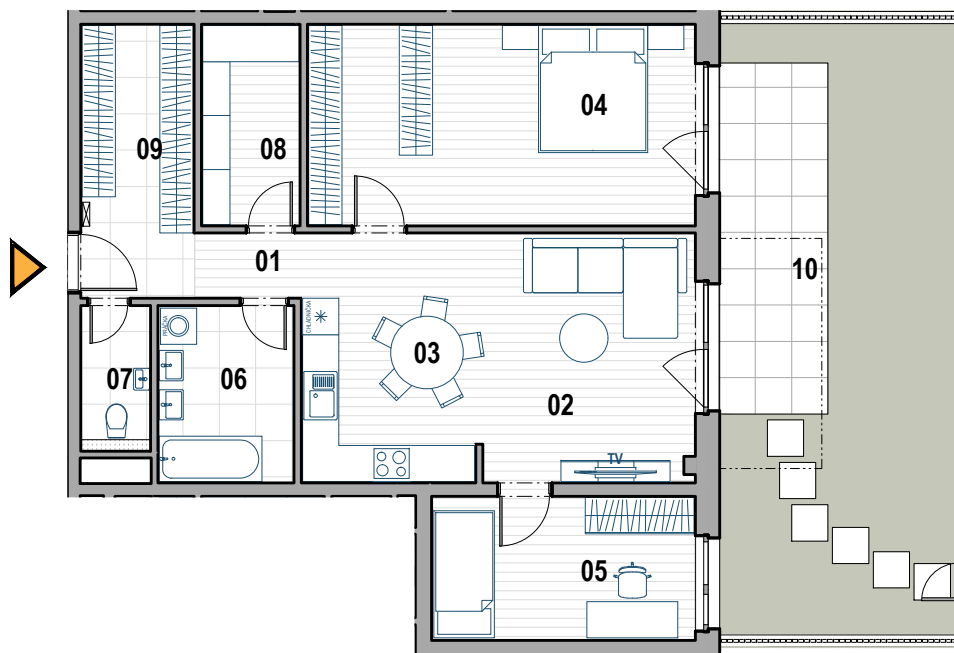

Helenky

BÝVANIE V NOVOM SVETLE

Byt č. A1.09

Bytový dom:	Podlažie:	Počet izieb:
A	1	3

01	Chodba	4,24 m ²
02	Obývacia izba	20,88 m ²
03	Kuchyňa	6,71 m ²
04	Spálňa	21,83 m ²
05	Izba	10,85 m ²
06	Kúpeľňa	6,70 m ²
07	WC	2,61 m ²
08	Pracovňa / techn. miestnosť	5,53 m ²
09	Šatník	6,54 m ²
Úžitková plocha interiéru		85,89 m²
10	Predzáhradka	39,40 m ²
Úžitková plocha exteriéru		39,40 m²
Celková úžitková plocha		125,29 m²

Objekt

Podlažie

Umiestnenie na podlaží

Riešenie zariadenia interiéru je ilustračné. Skutočné rozmery a plochy môžu vykazovať drobné odchýlky.

0 1 2 3 4 5 m

Kontakt:

+421 902 993 993

info@helenky.sk, www.helenky.sk