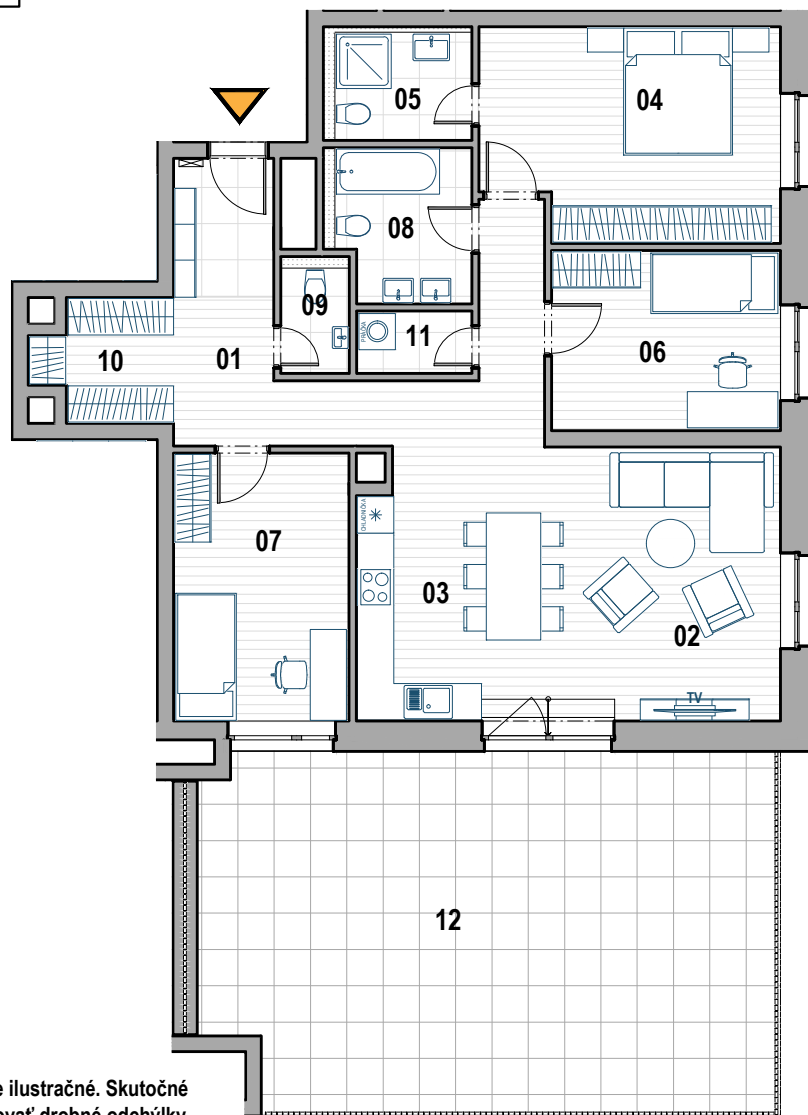

Umiestnenie na podlaží

Riešenie zariadenia interiéru je ilustračné. Skutočné rozmery a plochy môžu vykazovať drobné odchýlky.

0 1 2 3 4 5 m

Helenky

BÝVANIE V NOVOM SVETLE

Byt č. A5.02

Bytový dom:	Podlažie:	Počet izieb:
A	5	4

01	Chodba	16,73 m ²
02	Obývacia izba	23,03 m ²
03	Kuchyňa	8,98 m ²
04	Spálňa	17,05 m ²
05	Kúpeľňa	4,09 m ²
06	Izba	11,40 m ²
07	Izba	12,99 m ²
08	Kúpeľňa	5,60 m ²
09	WC	2,01 m ²
10	Šatník	4,25 m ²
11	Práčovňa / techn. miestnosť	2,02 m ²

Úžitková plocha interiéru 108,15 m²

12 Terasa 56,61 m²

Úžitková plocha exteriéru 56,61 m²

Celková úžitková plocha 164,76 m²

Kontakt:

+421 902 993 993

info@helenky.sk, www.helenky.sk