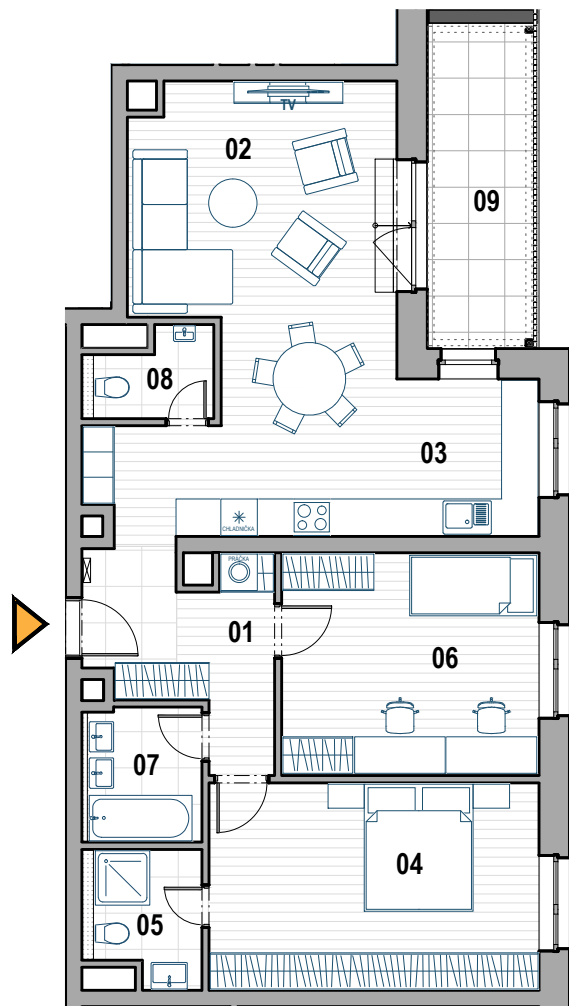

Umiestnenie na podlaží

Riešenie zariadenia interiéru je ilustračné. Skutočné rozmery a plochy môžu vykazovať drobné odchýlky.

Helenky

BÝVANIE V NOVOM SVETLE

Byt č. A5.03

Bytový dom:	Podlažie:	Počet izieb:
A	5	3

01	Chodba	11,69 m ²
02	Obývacia izba	22,90 m ²
03	Kuchyňa	12,97 m ²
04	Spálňa	18,96 m ²
05	Kúpeľňa	3,83 m ²
06	Izba	15,82 m ²
07	Kúpeľňa	4,24 m ²
08	WC	2,65 m ²

Úžitková plocha interiéru 93,06 m²

09 Terasa 10,16 m²

Úžitková plocha exteriéru 10,16 m²

Celková úžitková plocha 103,22 m²

Kontakt:

+421 902 993 993

info@helenky.sk, www.helenky.sk